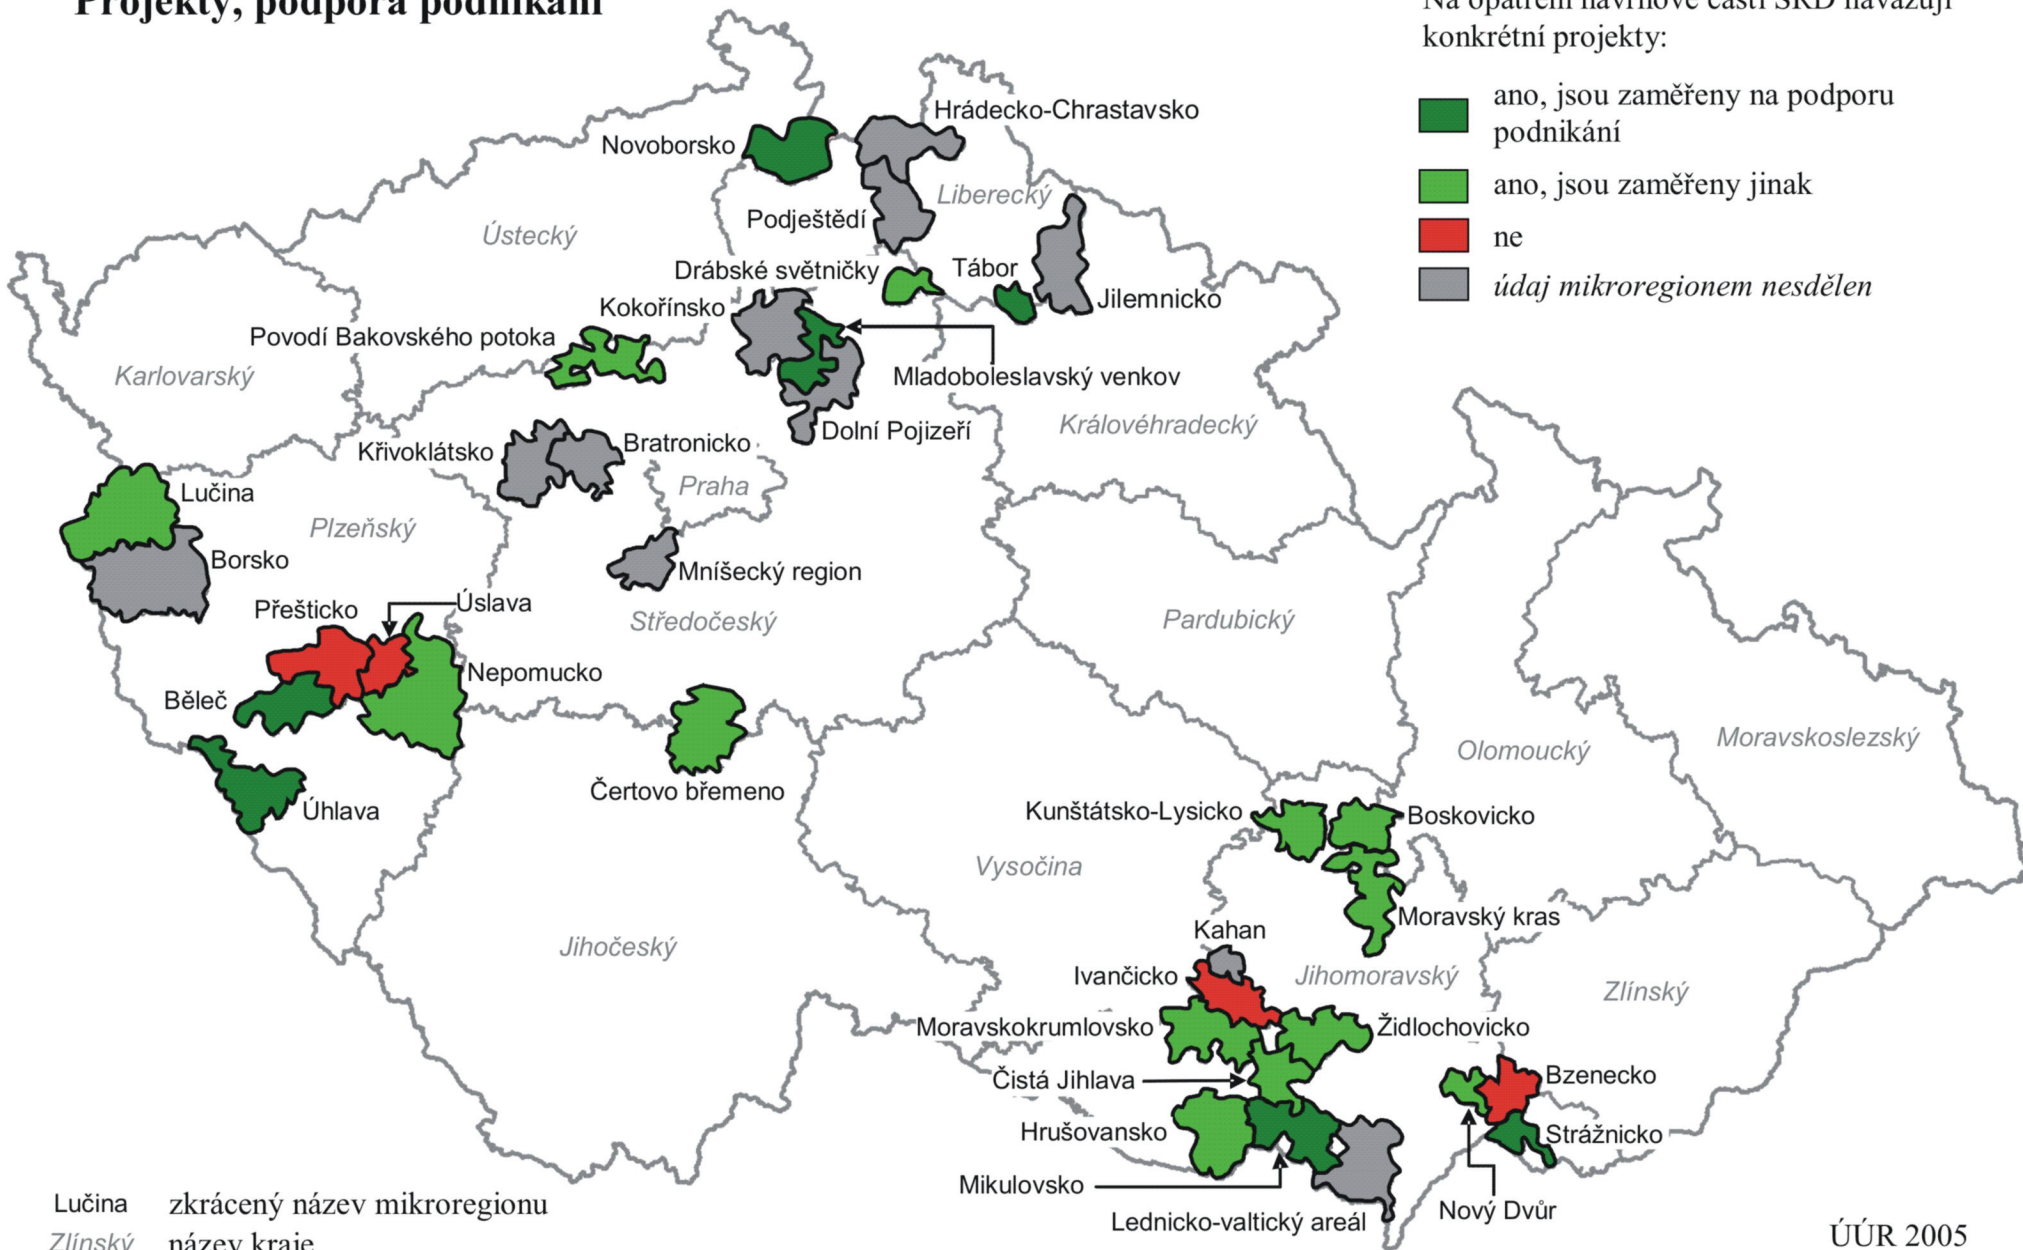

# Projekty, podpora podnikání

Na opatření návrhové části SRD navazují konkrétní projekty:

- ano, jsou zaměřeny na podporu podnikání
- ano, jsou zaměřeny jinak
- ne
- údaj mikroregionem nesdělen

Lučina zkrácený název mikroregionu  
Zlínský název kraje