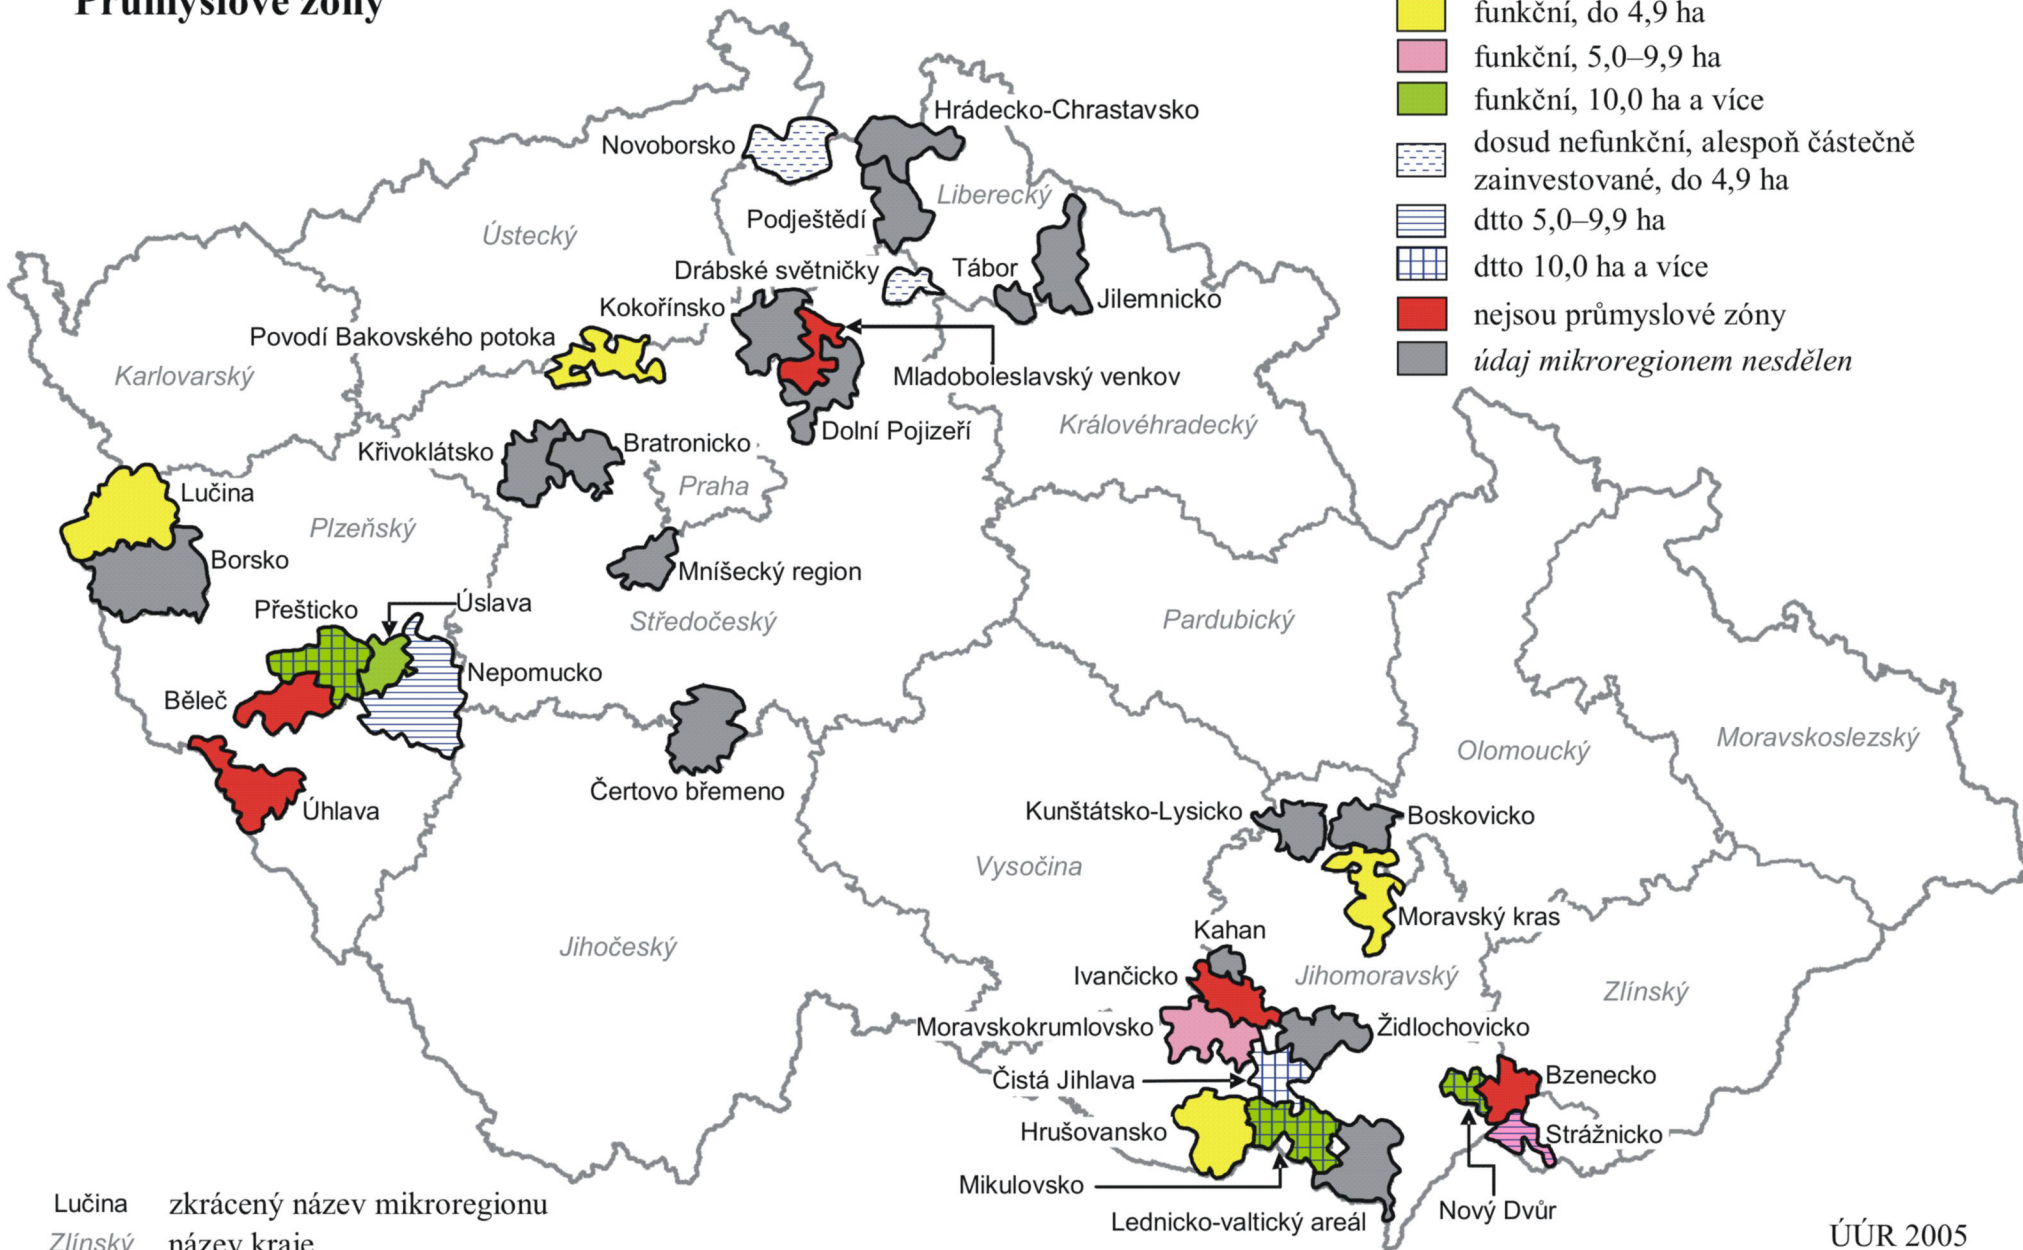

Průmyslové zóny

V mikroregionu jsou průmyslové zóny:

- funkční, do 4,9 ha
- funkční, 5,0–9,9 ha
- funkční, 10,0 ha a více
- dosud nefunkční, alespoň částečně zainvestované, do 4,9 ha
- dtto 5,0–9,9 ha
- dtto 10,0 ha a více
- nejsou průmyslové zóny
- údaj mikroregionem nesdělen

Lučina zkrácený název mikroregionu
 Zlínský název kraje