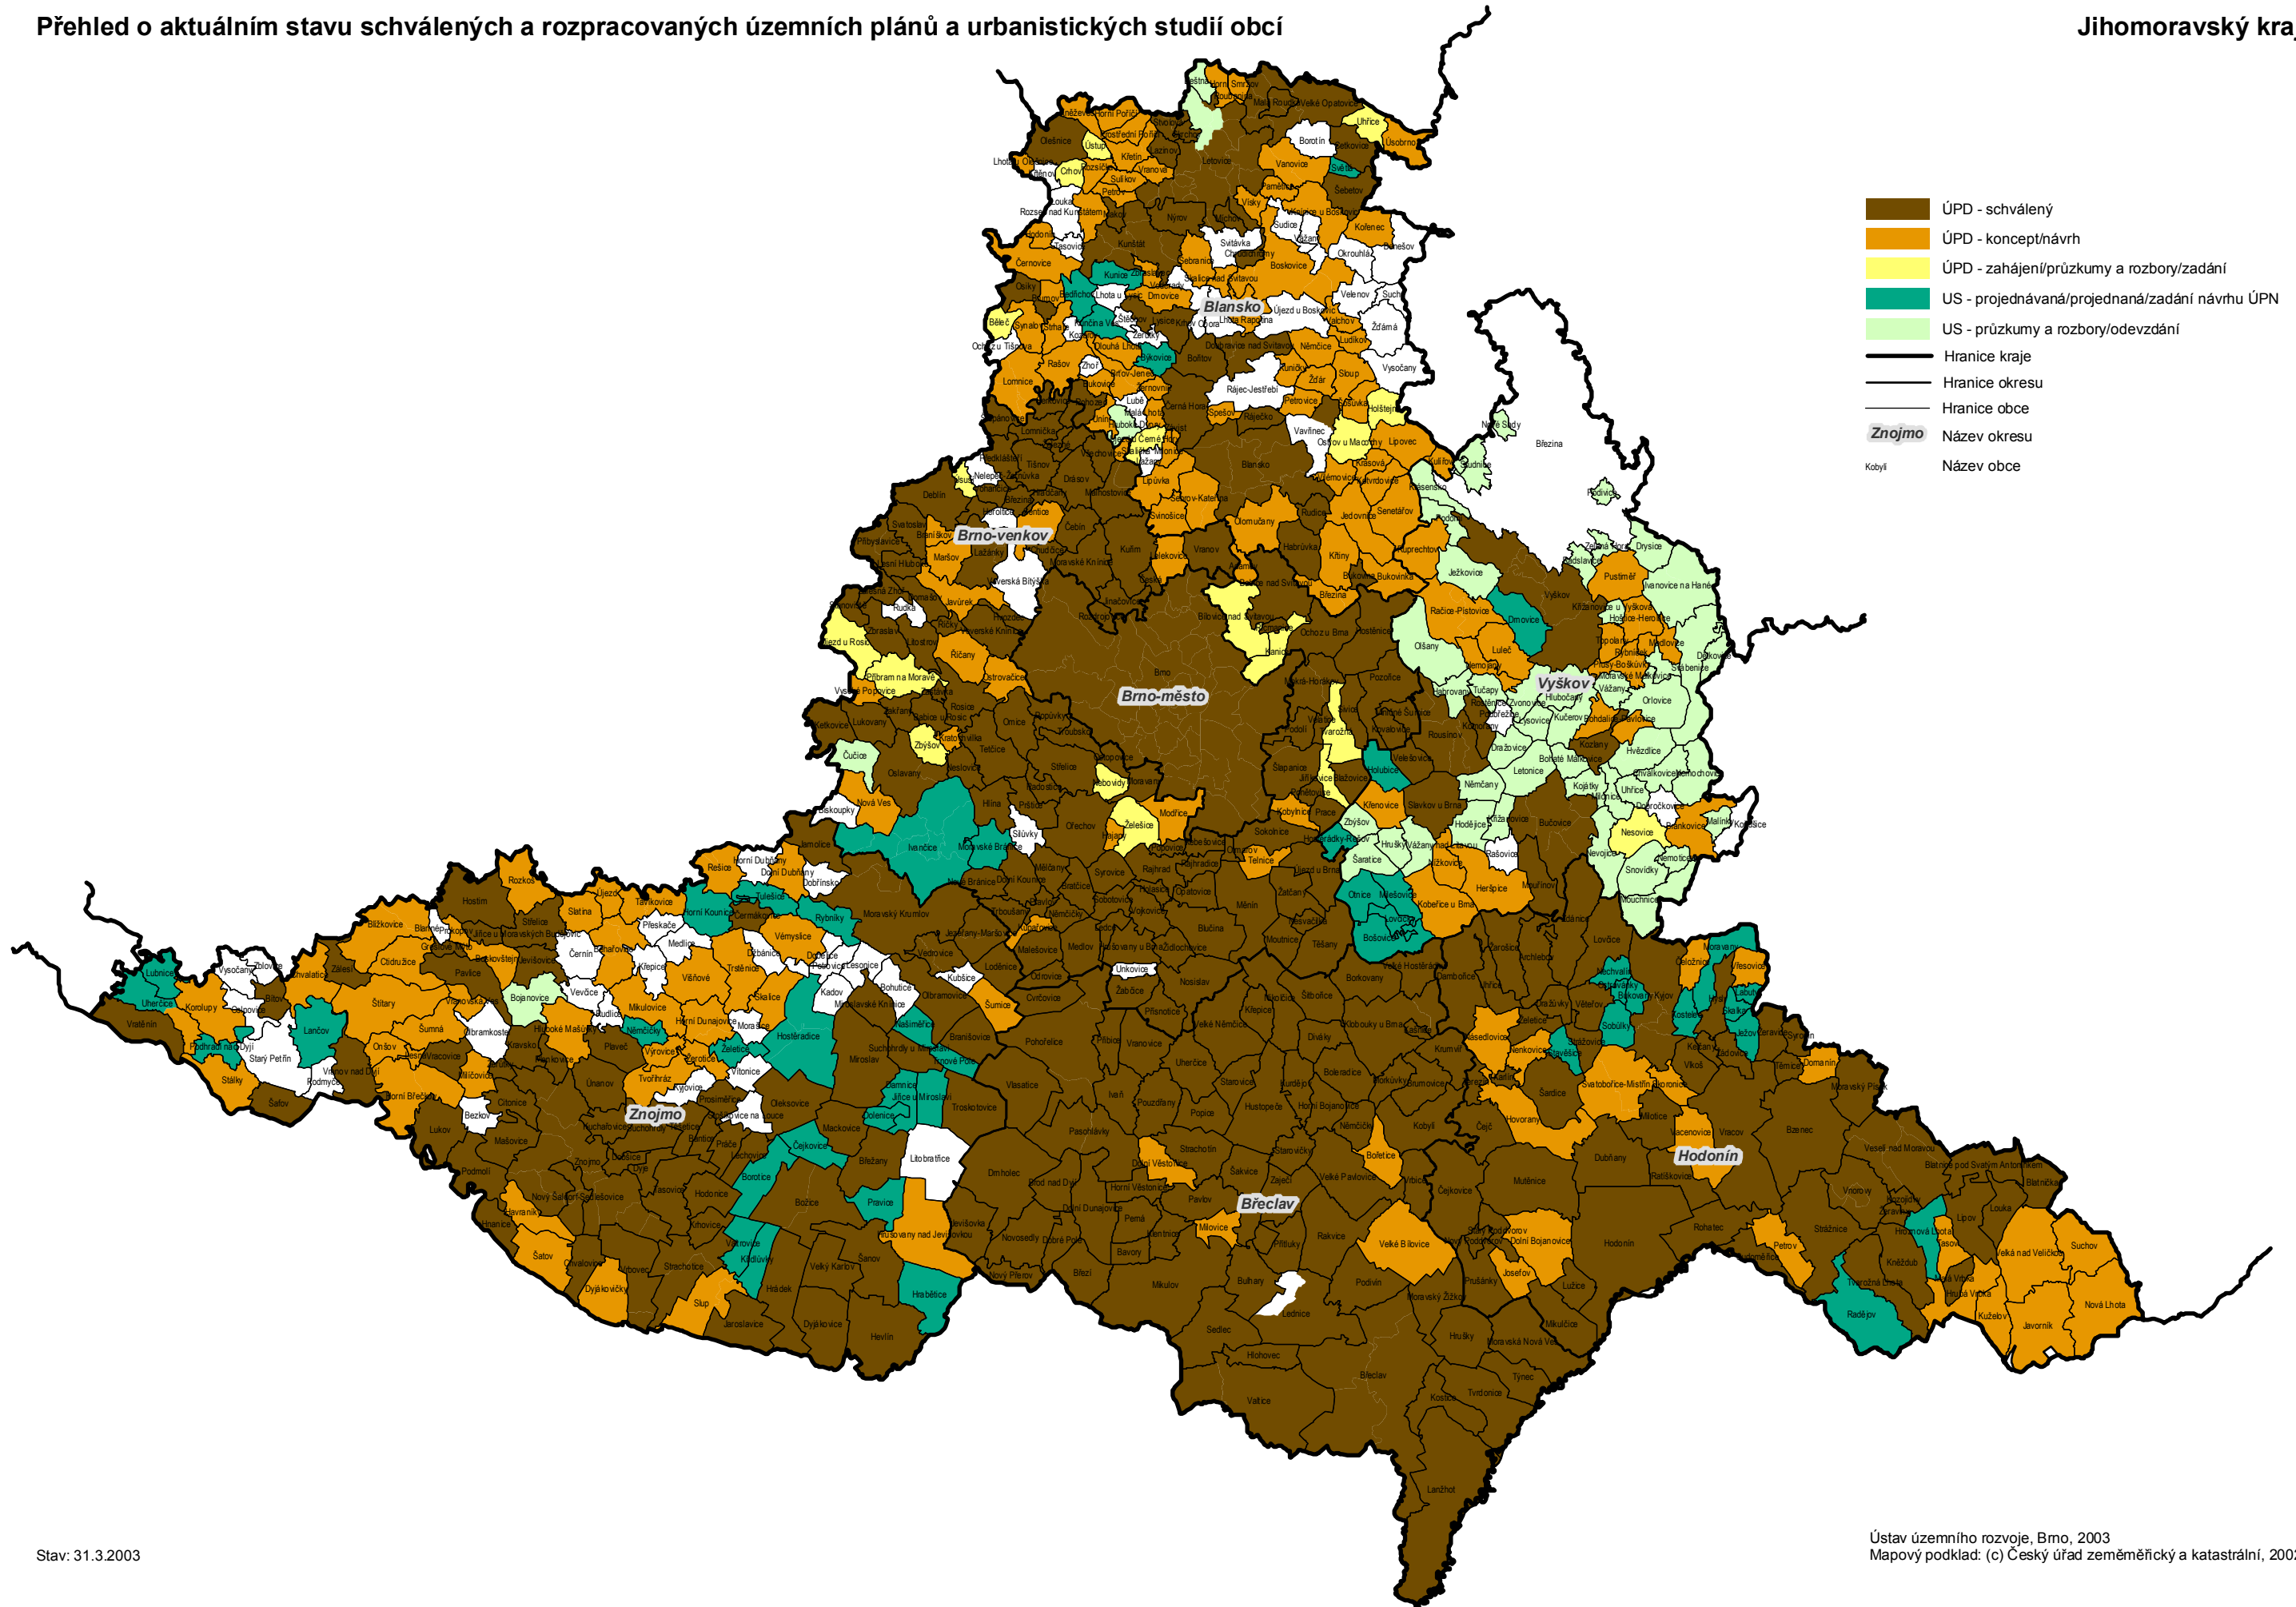

Přehled o aktuálním stavu schválených a rozpracovaných územních plánů a urbanistických studií obcí

Jihomoravský kraj

- ÚPD - schválený
- ÚPD - konceptnávrh
- ÚPD - zahájený/průzkumy a rozbor/zadání
- US - projednáváná/projednaná/zadání návrhu ÚPN
- US - průzkumy a rozbor/odevzdání
- Hranice kraje
- Hranice okresu
- Hranice obce
- Znojmo** Název okresu
- Kobyly Název obce